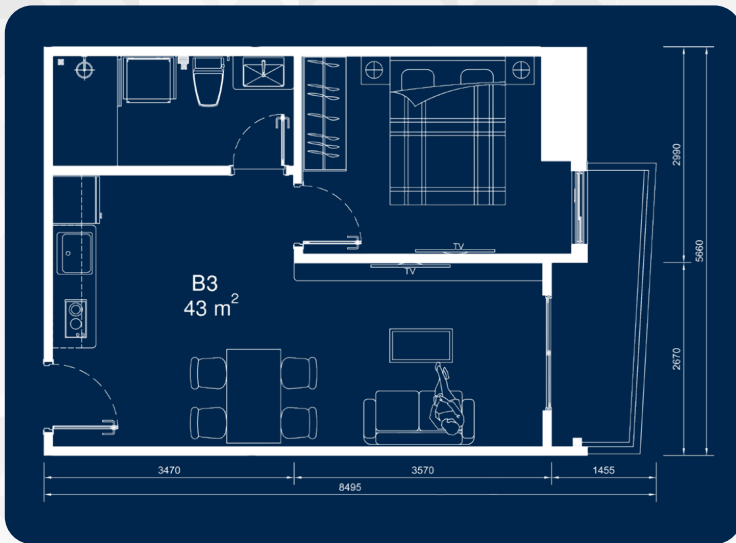

40.00m²
(46.80m²) METRE SQUARE

1-BEDROOM B1

Unit Type B1
Floor 5-28
Net Area 40.00 m²
Gross Area 46.80 m²

ទំនាក់ទំនងលោកស្រី វ៉តីមាស

011 23 22 88
093 23 22 88

CROWN TOWERS

43.00m²
(50.30m²) METRE SQUARE

1-BEDROOM B2

Unit Type B2
Floor 5-28
Net Area 43.00 m²
Gross Area 50.30 m²

ទំនាក់ទំនងលោកស្រី វណ្ណៈ វណ្ណៈ

011 23 22 88
093 23 22 88

CROWN TOWERS

43.00m²
(50.30m²) METRE SQUARE

1-BEDROOM B3

Unit Type B3
Floor 5-28
Net Area 43.00 m²
Gross Area 50.30 m²

ទំនាក់ទំនងលោកស្រី វណ្ណៈ វណ្ណៈ

011 23 22 88
093 23 22 88

CROWN TOWERS

43.00m²
(50.30m²) METRE SQUARE

1-BEDROOM B5

Unit Type B5
Floor 5-28
Net Area 43.00 m²
Gross Area 50.30 m²

ទំនាក់ទំនងលោកស្រី វ៉តីមាស

011 23 22 88
093 23 22 88

CROWN TOWERS

43.00m²
(50.30m²) METRE SQUARE

1-BEDROOM B6

Unit Type B6
Floor 5-28
Net Area 43.00 m²
Gross Area 50.30 m²

ទំនាក់ទំនងលោកស្រី វណ្ណៈ វណ្ណៈ

011 23 22 88
093 23 22 88

CROWN TOWERS

43.00m²
(50.30m²) METRE SQUARE