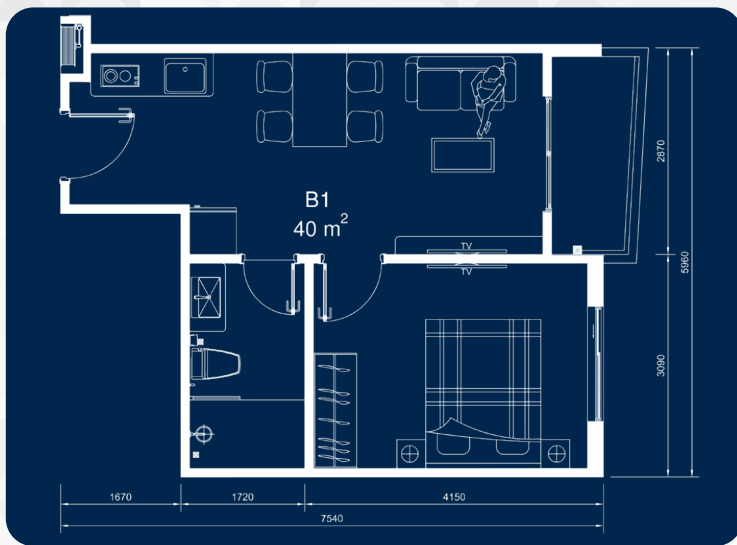

011 23 22 88
093 23 22 88

CROWN TOWERS

STUDIO A1

32.50m²
(38.00m²) METRE SQUARE

Unit Type A1
Floor 5-28
Net Area 32.50 m²
Gross Area 38.00 m²

ទំនាក់ទំនងលោកស្រី ជ័តីមាស
011 23 22 88
093 23 22 88

CROWN TOWERS

40.00m²
(46.80m²) METRE SQUARE

1-BEDROOM B1

Unit Type B1
Floor 5-28
Net Area 40.00 m²
Gross Area 46.80 m²

ទំនាក់ទំនងលោកស្រី វ៉តីមាស

011 23 22 88
093 23 22 88

CROWN TOWERS

43.00m²
(50.30m²) METRE SQUARE

1-BEDROOM B2

Unit Type B2
Floor 5-28
Net Area 43.00 m²
Gross Area 50.30 m²

ទំនាក់ទំនងលោកស្រី វណ្ណៈ វណ្ណៈ

011 23 22 88
093 23 22 88

CROWN TOWERS

43.00m²
(50.30m²) METRE SQUARE

1-BEDROOM B3

Unit Type B3
Floor 5-28
Net Area 43.00 m²
Gross Area 50.30 m²

ទំនាក់ទំនងលោកស្រី វណ្ណៈ វណ្ណៈ

011 23 22 88
093 23 22 88

CROWN TOWERS

43.00m²
(50.30m²) METRE SQUARE

1-BEDROOM B5

Unit Type B5
Floor 5-28
Net Area 43.00 m²
Gross Area 50.30 m²

ទំនាក់ទំនងលោកស្រី វ៉តីមាស

011 23 22 88
093 23 22 88