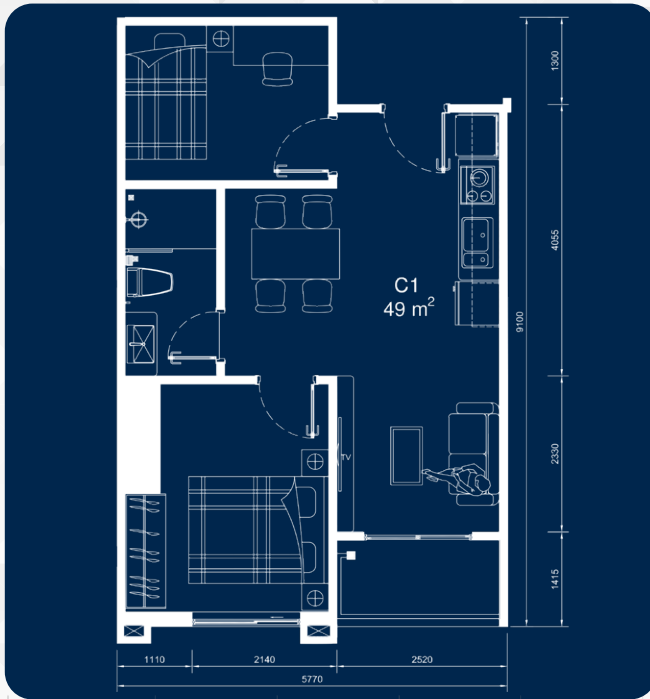

CROWN TOWERS

43.00m²
(50.300m²) METRE SQUARE

1-BEDROOM B11

Unit Type B11
Floor 5-28
Net Area 43.00 m²
Gross Area 50.30 m²

ទំនាក់ទំនងលោកស្រី វណ្ណៈ វណ្ណៈ

011 23 22 88
093 23 22 88

CROWN TOWERS

47.50m²
(55.60m²) METRE SQUARE

1-BEDROOM B12

Unit Type B12
Floor 5-28
Net Area 47.50 m²
Gross Area 55.60 m²

ទំនាក់ទំនងលោកស្រី ជ័តីមាស

011 23 22 88
093 23 22 88

CROWN TOWERS

49.00m²
(57.30m²) METRE SQUARE

2-BEDROOMS C1

Unit Type C1
Floor 5-28
Net Area 49.00 m²
Gross Area 57.30 m²

ទំនាក់ទំនងលោកស្រី វណ្ណៈ វណ្ណៈ

011 23 22 88
093 23 22 88

CROWN TOWERS

56.00m²
(65.50m²) METRE SQUARE

2-BEDROOMS C2

Unit Type C2
Floor 5-28
Net Area 56.00 m²
Gross Area 65.50 m²

ទំនាក់ទំនងលោកស្រី វណ្ណៈ វណ្ណៈ

011 23 22 88
093 23 22 88

CROWN TOWERS

56.00m²
(65.50m²) METRE SQUARE

2-BEDROOMS C3

Unit Type C3
Floor 5-28
Net Area 56.00 m²
Gross Area 65.50 m²

ទំនាក់ទំនងលោកស្រី វណ្ណៈ វណ្ណៈ

011 23 22 88
093 23 22 88

CROWN TOWERS

57.40m²
(67.20m²) METRE SQUARE