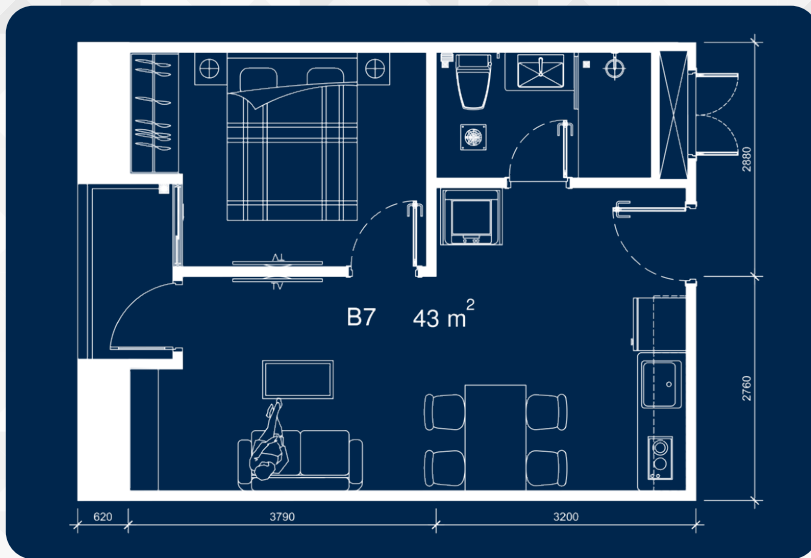

ទំនាក់ទំនងលោកស្រី វណ្ណៈ វណ្ណៈ

011 23 22 88
093 23 22 88

CROWN TOWERS

43.00m²
(50.30m²) METRE SQUARE

1-BEDROOM B5

Unit Type B5
Floor 5-28
Net Area 43.00 m²
Gross Area 50.30 m²

ទំនាក់ទំនងលោកស្រី វ៉តីមាស

011 23 22 88
093 23 22 88

CROWN TOWERS

43.00m²
(50.30m²) METRE SQUARE

1-BEDROOM B6

Unit Type B6
Floor 5-28
Net Area 43.00 m²
Gross Area 50.30 m²

ទំនាក់ទំនងលោកស្រី វណ្ណៈ វណ្ណៈ

011 23 22 88
093 23 22 88

CROWN TOWERS

43.00m²
(50.30m²) METRE SQUARE

1-BEDROOM B7

Unit Type B7
Floor 5-28
Net Area 43.00 m²
Gross Area 50.30 m²

ទំនាក់ទំនងលោកស្រី វណ្ណៈ វណ្ណៈ

011 23 22 88
093 23 22 88

CROWN TOWERS

43.00m²
(50.30m²) METRE SQUARE

1-BEDROOM B8

Unit Type B8
Floor 5-28
Net Area 43.00 m²
Gross Area 50.30 m²

ទំនាក់ទំនងលោកស្រីរតីមាស

011 23 22 88
093 23 22 88

CROWN TOWERS

43.00m²
(50.30m²) METRE SQUARE

1-BEDROOM B9

Unit Type B9
Floor 5-28
Net Area 43.00 m²
Gross Area 50.30 m²

ទំនាក់ទំនងលោកស្រី វ៉តីមាស

011 23 22 88
093 23 22 88