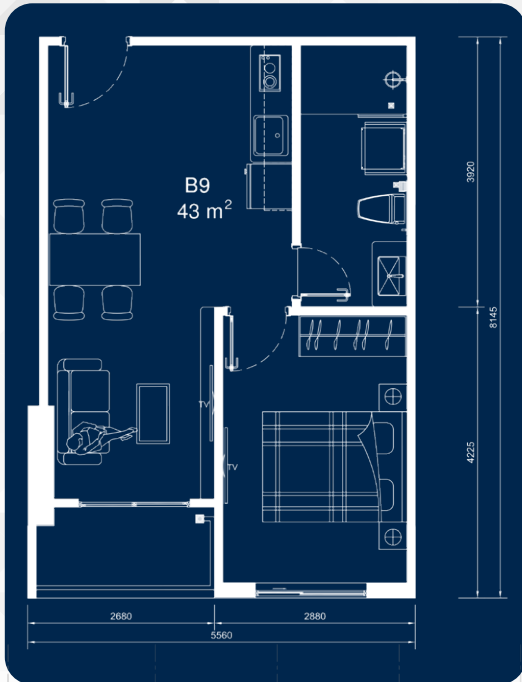

1-BEDROOM B7

Unit Type B7
Floor 5-28
Net Area 43.00 m²
Gross Area 50.30 m²

ទំនាក់ទំនងលោកស្រី វណ្ណៈ វណ្ណៈ

011 23 22 88
093 23 22 88

CROWN TOWERS

43.00m²
(50.30m²) METRE SQUARE

1-BEDROOM B8

Unit Type B8
Floor 5-28
Net Area 43.00 m²
Gross Area 50.30 m²

ទំនាក់ទំនងលោកស្រីរតីមាស

011 23 22 88
093 23 22 88

CROWN TOWERS

43.00m²
(50.30m²) METRE SQUARE

1-BEDROOM B9

Unit Type B9
Floor 5-28
Net Area 43.00 m²
Gross Area 50.30 m²

ទំនាក់ទំនងលោកស្រី វ៉តីមាស

011 23 22 88
093 23 22 88

CROWN TOWERS

43.00m²
(50.300m²) METRE SQUARE

1-BEDROOM B11

Unit Type B11
Floor 5-28
Net Area 43.00 m²
Gross Area 50.30 m²

ទំនាក់ទំនងលោកស្រី វណ្ណៈ វណ្ណៈ

011 23 22 88
093 23 22 88

CROWN TOWERS

47.50m²
(55.60m²) METRE SQUARE

1-BEDROOM B12

Unit Type B12
Floor 5-28
Net Area 47.50 m²
Gross Area 55.60 m²

ទំនាក់ទំនងលោកស្រី ជ័តីមាស

011 23 22 88
093 23 22 88

CROWN TOWERS

49.00m²
(57.30m²) METRE SQUARE

2-BEDROOMS C1

Unit Type C1
Floor 5-28
Net Area 49.00 m²
Gross Area 57.30 m²