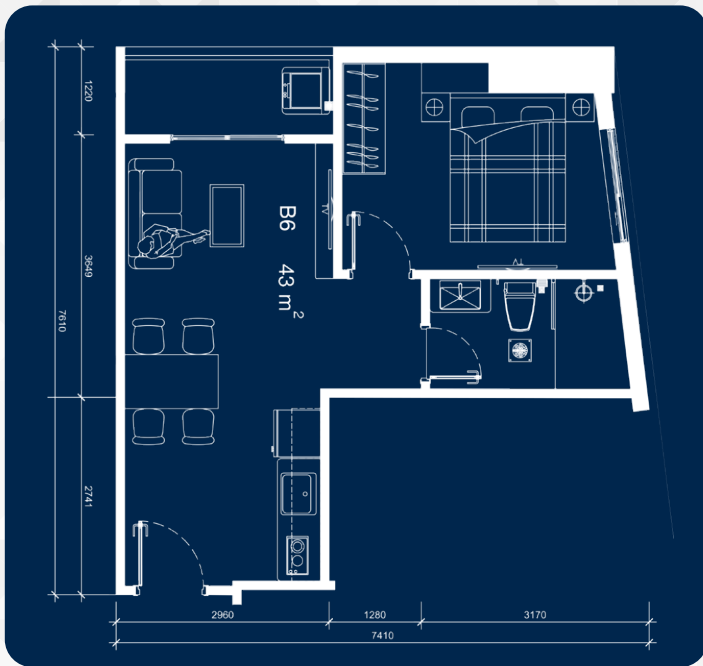

Unit Type B2
Floor 5-28
Net Area 43.00 m²
Gross Area 50.30 m²

ទំនាក់ទំនងលោកស្រី វណ្ណៈ វណ្ណៈ

011 23 22 88
093 23 22 88

CROWN TOWERS

43.00m²
(50.30m²) METRE SQUARE

1-BEDROOM B3

Unit Type B3
Floor 5-28
Net Area 43.00 m²
Gross Area 50.30 m²

ទំនាក់ទំនងលោកស្រី វណ្ណៈ វណ្ណៈ

011 23 22 88
093 23 22 88

CROWN TOWERS

43.00m²
(50.30m²) METRE SQUARE

1-BEDROOM B5

Unit Type B5
Floor 5-28
Net Area 43.00 m²
Gross Area 50.30 m²

ទំនាក់ទំនងលោកស្រី វ៉តីមាស

011 23 22 88
093 23 22 88

CROWN TOWERS

43.00m²
(50.30m²) METRE SQUARE

1-BEDROOM B6

Unit Type B6
Floor 5-28
Net Area 43.00 m²
Gross Area 50.30 m²

ទំនាក់ទំនងលោកស្រី វណ្ណៈ វណ្ណៈ

011 23 22 88
093 23 22 88

CROWN TOWERS

43.00m²
(50.30m²) METRE SQUARE

1-BEDROOM B7

Unit Type B7
Floor 5-28
Net Area 43.00 m²
Gross Area 50.30 m²

ទំនាក់ទំនងលោកស្រី វណ្ណៈ វណ្ណៈ

011 23 22 88
093 23 22 88

CROWN TOWERS

43.00m²
(50.30m²) METRE SQUARE

1-BEDROOM B8

Unit Type B8
Floor 5-28
Net Area 43.00 m²
Gross Area 50.30 m²