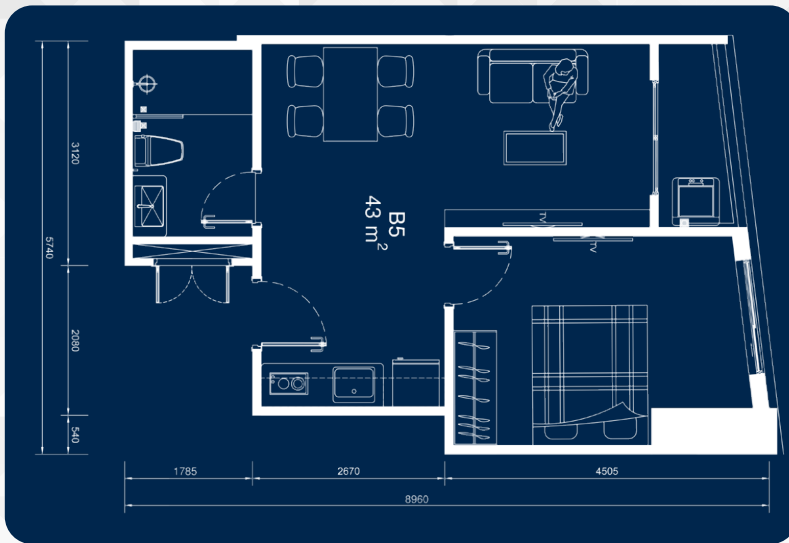

Unit Type B2
Floor 5-28
Net Area 43.00 m²
Gross Area 50.30 m²

ទំនាក់ទំនងលោកស្រី វណ្ណៈ វណ្ណៈ

011 23 22 88
093 23 22 88

CROWN TOWERS

43.00m²
(50.30m²) METRE SQUARE

1-BEDROOM B3

Unit Type B3
Floor 5-28
Net Area 43.00 m²
Gross Area 50.30 m²

ទំនាក់ទំនងលោកស្រី វណ្ណៈ វណ្ណៈ

011 23 22 88
093 23 22 88

CROWN TOWERS

43.00m²
(50.30m²) METRE SQUARE

1-BEDROOM B5

Unit Type B5
Floor 5-28
Net Area 43.00 m²
Gross Area 50.30 m²

ទំនាក់ទំនងលោកស្រី វ៉តីមាស

011 23 22 88
093 23 22 88

CROWN TOWERS

43.00m²
(50.30m²) METRE SQUARE

1-BEDROOM B6

Unit Type B6
Floor 5-28
Net Area 43.00 m²
Gross Area 50.30 m²

ទំនាក់ទំនងលោកស្រី វណ្ណៈ វណ្ណៈ

011 23 22 88
093 23 22 88

CROWN TOWERS

43.00m²
(50.30m²) METRE SQUARE

1-BEDROOM B7

Unit Type B7
Floor 5-28
Net Area 43.00 m²
Gross Area 50.30 m²

ទំនាក់ទំនងលោកស្រី វណ្ណៈ វណ្ណៈ

011 23 22 88
093 23 22 88

CROWN TOWERS

43.00m²
(50.30m²) METRE SQUARE

1-BEDROOM B8

Unit Type B8
Floor 5-28
Net Area 43.00 m²
Gross Area 50.30 m²