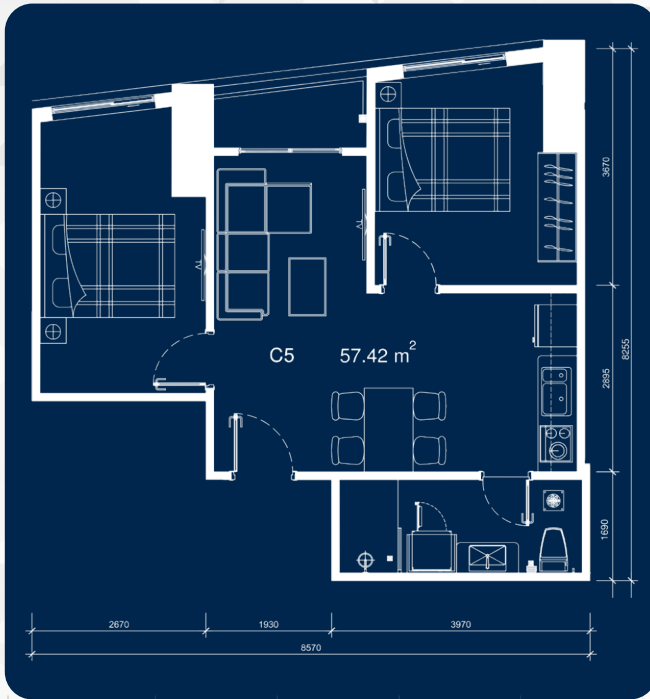

ទំនាក់ទំនងលោកស្រី វណ្ណៈ វណ្ណៈ

011 23 22 88
093 23 22 88

CROWN TOWERS

56.00m²
(65.50m²) METRE SQUARE

2-BEDROOMS C2

Unit Type C2
Floor 5-28
Net Area 56.00 m²
Gross Area 65.50 m²

ទំនាក់ទំនងលោកស្រី វណ្ណៈ វណ្ណៈ

011 23 22 88
093 23 22 88

CROWN TOWERS

56.00m²
(65.50m²) METRE SQUARE

2-BEDROOMS C3

Unit Type C3
Floor 5-28
Net Area 56.00 m²
Gross Area 65.50 m²

ទំនាក់ទំនងលោកស្រី វណ្ណៈ វណ្ណៈ

011 23 22 88
093 23 22 88

CROWN TOWERS

57.40m²
(67.20m²) METRE SQUARE

2-BEDROOMS C5

Unit Type C5
Floor 5-28
Net Area 57.40 m²
Gross Area 67.20 m²

ទំនាក់ទំនងលោកស្រី ជ័តីមាស

011 23 22 88
093 23 22 88

CROWN TOWERS

68.00m²
(79.60m²) METRE SQUARE

2-BEDROOMS C6

Unit Type C6
Floor 5-28
Net Area 68.00 m²
Gross Area 79.60 m²