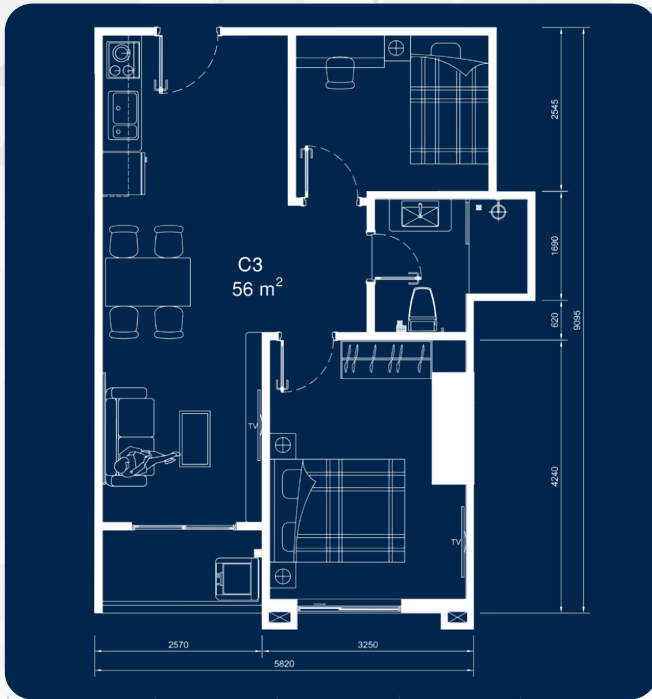

1-BEDROOM B12

Unit Type B12
Floor 5-28
Net Area 47.50 m²
Gross Area 55.60 m²

ទំនាក់ទំនងលោកស្រី ជ័តីមាស

011 23 22 88
093 23 22 88

CROWN TOWERS

49.00m²
(57.30m²) METRE SQUARE

2-BEDROOMS C1

Unit Type C1
Floor 5-28
Net Area 49.00 m²
Gross Area 57.30 m²

ទំនាក់ទំនងលោកស្រី វណ្ណៈ វណ្ណៈ

011 23 22 88
093 23 22 88

CROWN TOWERS

56.00m²
(65.50m²) METRE SQUARE

2-BEDROOMS C2

Unit Type C2
Floor 5-28
Net Area 56.00 m²
Gross Area 65.50 m²

ទំនាក់ទំនងលោកស្រី វណ្ណៈ វណ្ណៈ

011 23 22 88
093 23 22 88

CROWN TOWERS

56.00m²
(65.50m²) METRE SQUARE

2-BEDROOMS C3

Unit Type C3
Floor 5-28
Net Area 56.00 m²
Gross Area 65.50 m²

ទំនាក់ទំនងលោកស្រី វណ្ណៈ វណ្ណៈ

011 23 22 88
093 23 22 88

CROWN TOWERS

57.40m²
(67.20m²) METRE SQUARE