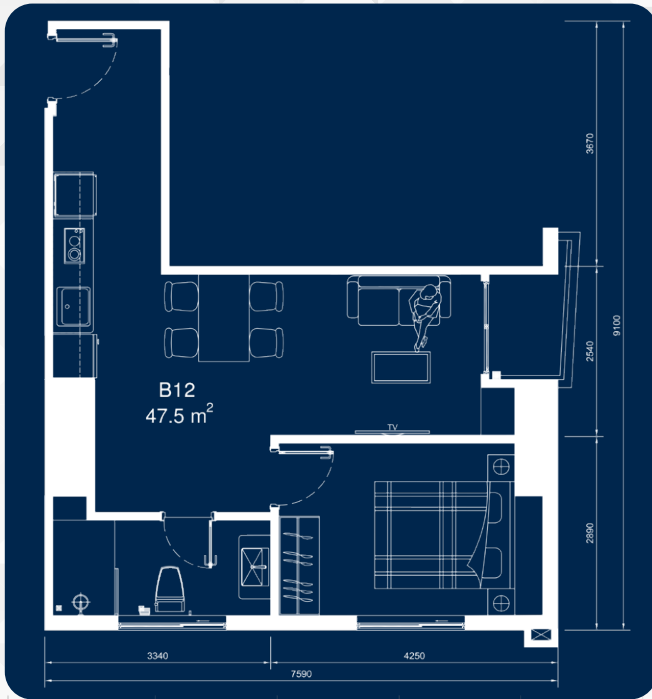

ទំនាក់ទំនងលោកស្រីរតីមាស

011 23 22 88
093 23 22 88

CROWN TOWERS

43.00m²
(50.30m²) METRE SQUARE

1-BEDROOM B9

Unit Type B9
Floor 5-28
Net Area 43.00 m²
Gross Area 50.30 m²

ទំនាក់ទំនងលោកស្រី វ៉តីមាស

011 23 22 88
093 23 22 88

CROWN TOWERS

43.00m²
(50.300m²) METRE SQUARE

1-BEDROOM B11

Unit Type B11
Floor 5-28
Net Area 43.00 m²
Gross Area 50.30 m²

ទំនាក់ទំនងលោកស្រី វណ្ណៈ វណ្ណៈ

011 23 22 88
093 23 22 88

CROWN TOWERS

47.50m²
(55.60m²) METRE SQUARE

1-BEDROOM B12

Unit Type B12
Floor 5-28
Net Area 47.50 m²
Gross Area 55.60 m²

ទំនាក់ទំនងលោកស្រី ជ័តីមាស

011 23 22 88
093 23 22 88

CROWN TOWERS

49.00m²
(57.30m²) METRE SQUARE

2-BEDROOMS C1

Unit Type C1
Floor 5-28
Net Area 49.00 m²
Gross Area 57.30 m²

ទំនាក់ទំនងលោកស្រី វណ្ណៈ វណ្ណៈ

011 23 22 88
093 23 22 88

CROWN TOWERS

56.00m²
(65.50m²) METRE SQUARE

2-BEDROOMS C2

Unit Type C2
Floor 5-28
Net Area 56.00 m²
Gross Area 65.50 m²

ទំនាក់ទំនងលោកស្រី វណ្ណៈ វណ្ណៈ

011 23 22 88
093 23 22 88