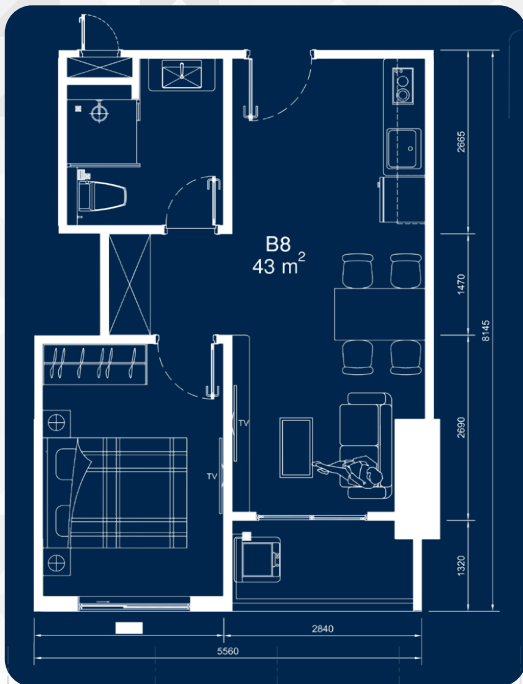

CROWN TOWERS

43.00m²
(50.30m²) METRE SQUARE

1-BEDROOM B6

Unit Type B6
Floor 5-28
Net Area 43.00 m²
Gross Area 50.30 m²

ទំនាក់ទំនងលោកស្រី វណ្ណៈ វណ្ណៈ

011 23 22 88
093 23 22 88

CROWN TOWERS

43.00m²
(50.30m²) METRE SQUARE

1-BEDROOM B7

Unit Type B7
Floor 5-28
Net Area 43.00 m²
Gross Area 50.30 m²

ទំនាក់ទំនងលោកស្រី វណ្ណៈ វណ្ណៈ

011 23 22 88
093 23 22 88

CROWN TOWERS

43.00m²
(50.30m²) METRE SQUARE

1-BEDROOM B8

Unit Type B8
Floor 5-28
Net Area 43.00 m²
Gross Area 50.30 m²

ទំនាក់ទំនងលោកស្រីរតីមាស

011 23 22 88
093 23 22 88

CROWN TOWERS

43.00m²
(50.30m²) METRE SQUARE

1-BEDROOM B9

Unit Type B9
Floor 5-28
Net Area 43.00 m²
Gross Area 50.30 m²

ទំនាក់ទំនងលោកស្រី វ៉តីមាស

011 23 22 88
093 23 22 88

CROWN TOWERS

43.00m²
(50.300m²) METRE SQUARE

1-BEDROOM B11

Unit Type B11
Floor 5-28
Net Area 43.00 m²
Gross Area 50.30 m²

ទំនាក់ទំនងលោកស្រី វណ្ណៈ វណ្ណៈ

011 23 22 88
093 23 22 88

CROWN TOWERS

47.50m²
(55.60m²) METRE SQUARE