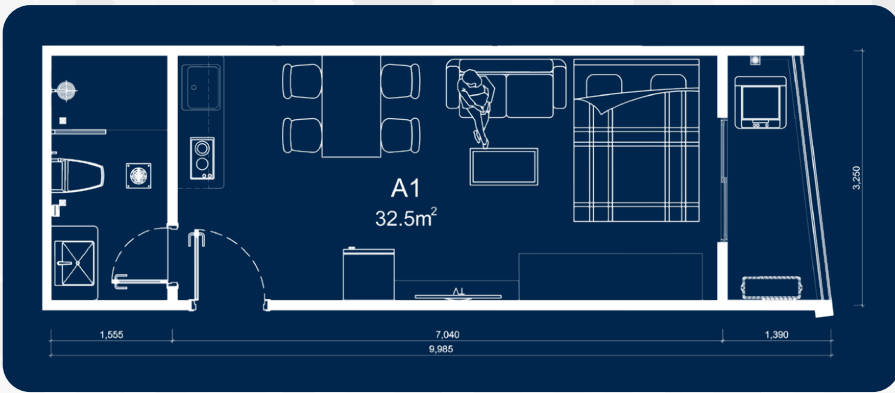

011 23 22 88
093 23 22 88

CROWN TOWERS

STUDIO A1

32.50m²
(38.00m²) METRE SQUARE

Unit Type A1
Floor 5-28
Net Area 32.50 m²
Gross Area 38.00 m²

ទំនាក់ទំនងលោកស្រី ជ័តីមាស
011 23 22 88
093 23 22 88

CROWN TOWERS

40.00m²
(46.80m²) METRE SQUARE

1-BEDROOM B1

Unit Type B1
Floor 5-28
Net Area 40.00 m²
Gross Area 46.80 m²

ទំនាក់ទំនងលោកស្រី វ៉តីមាស

011 23 22 88
093 23 22 88

CROWN TOWERS

43.00m²
(50.30m²) METRE SQUARE

1-BEDROOM B2

Unit Type B2
Floor 5-28
Net Area 43.00 m²
Gross Area 50.30 m²

ទំនាក់ទំនងលោកស្រី វណ្ណៈ វណ្ណៈ

011 23 22 88
093 23 22 88

CROWN TOWERS

43.00m²
(50.30m²) METRE SQUARE

1-BEDROOM B3

Unit Type B3
Floor 5-28
Net Area 43.00 m²
Gross Area 50.30 m²

ទំនាក់ទំនងលោកស្រី វណ្ណៈ វណ្ណៈ

011 23 22 88
093 23 22 88

CROWN TOWERS

43.00m²
(50.30m²) METRE SQUARE

1-BEDROOM B5

Unit Type B5
Floor 5-28
Net Area 43.00 m²
Gross Area 50.30 m²

ទំនាក់ទំនងលោកស្រី វ៉តីមាស

011 23 22 88
093 23 22 88