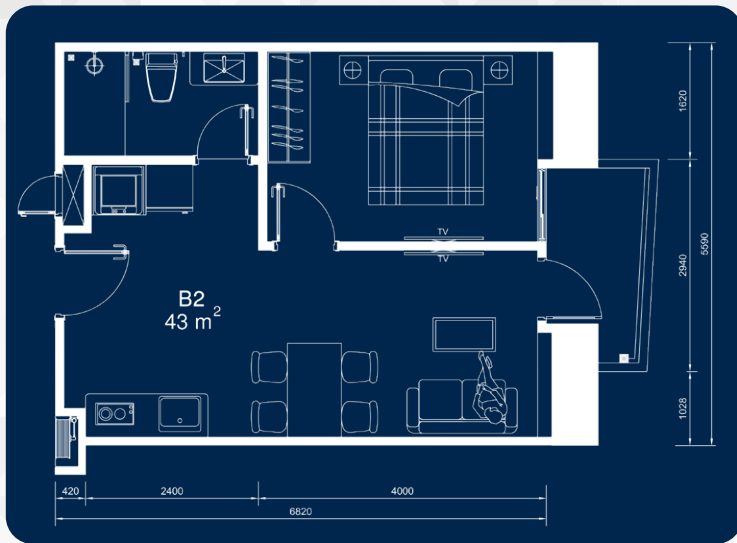

011 23 22 88
093 23 22 88

CROWN TOWERS

STUDIO A1

32.50m²
(38.00m²) METRE SQUARE

Unit Type A1
Floor 5-28
Net Area 32.50 m²
Gross Area 38.00 m²

ទំនាក់ទំនងលោកស្រី ជ័តីមាស
011 23 22 88
093 23 22 88

CROWN TOWERS

40.00m²
(46.80m²) METRE SQUARE

1-BEDROOM B1

Unit Type B1
Floor 5-28
Net Area 40.00 m²
Gross Area 46.80 m²

ទំនាក់ទំនងលោកស្រី វ៉តីមាស

011 23 22 88
093 23 22 88

CROWN TOWERS

43.00m²
(50.30m²) METRE SQUARE

1-BEDROOM B2

Unit Type B2
Floor 5-28
Net Area 43.00 m²
Gross Area 50.30 m²

ទំនាក់ទំនងលោកស្រី វណ្ណៈ វណ្ណៈ

011 23 22 88
093 23 22 88

CROWN TOWERS

43.00m²
(50.30m²) METRE SQUARE

1-BEDROOM B3

Unit Type B3
Floor 5-28
Net Area 43.00 m²
Gross Area 50.30 m²

ទំនាក់ទំនងលោកស្រី វណ្ណៈ វណ្ណៈ

011 23 22 88
093 23 22 88

CROWN TOWERS

43.00m²
(50.30m²) METRE SQUARE

1-BEDROOM B5

Unit Type B5
Floor 5-28
Net Area 43.00 m²
Gross Area 50.30 m²

ទំនាក់ទំនងលោកស្រី វ៉តីមាស

011 23 22 88
093 23 22 88