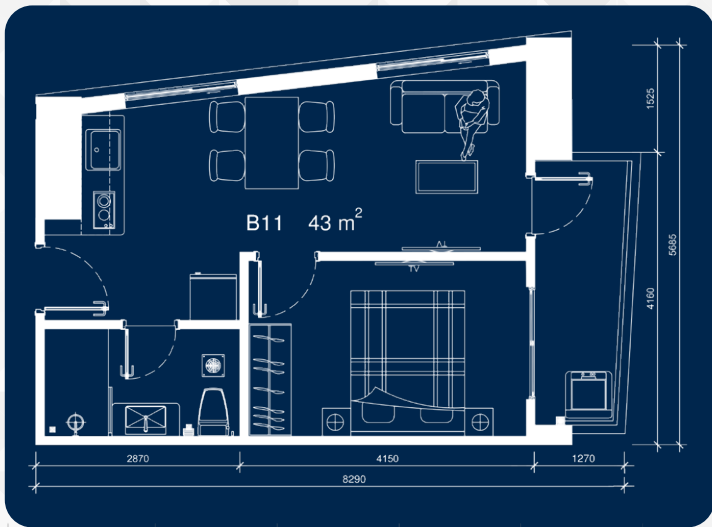

1-BEDROOM B7

Unit Type B7
Floor 5-28
Net Area 43.00 m²
Gross Area 50.30 m²

ទំនាក់ទំនងលោកស្រី វណ្ណៈ វណ្ណៈ

011 23 22 88
093 23 22 88

CROWN TOWERS

43.00m²
(50.30m²) METRE SQUARE

1-BEDROOM B8

Unit Type B8
Floor 5-28
Net Area 43.00 m²
Gross Area 50.30 m²

ទំនាក់ទំនងលោកស្រីរតីមាស

011 23 22 88
093 23 22 88

CROWN TOWERS

43.00m²
(50.30m²) METRE SQUARE

1-BEDROOM B9

Unit Type B9
Floor 5-28
Net Area 43.00 m²
Gross Area 50.30 m²

ទំនាក់ទំនងលោកស្រី វ៉តីមាស

011 23 22 88
093 23 22 88

CROWN TOWERS

43.00m²
(50.300m²) METRE SQUARE

1-BEDROOM B11

Unit Type B11
Floor 5-28
Net Area 43.00 m²
Gross Area 50.30 m²

ទំនាក់ទំនងលោកស្រី វណ្ណៈ វណ្ណៈ

011 23 22 88
093 23 22 88

CROWN TOWERS

47.50m²
(55.60m²) METRE SQUARE

1-BEDROOM B12

Unit Type B12
Floor 5-28
Net Area 47.50 m²
Gross Area 55.60 m²

ទំនាក់ទំនងលោកស្រី ជ័តីមាស

011 23 22 88
093 23 22 88

CROWN TOWERS

49.00m²
(57.30m²) METRE SQUARE

2-BEDROOMS C1

Unit Type C1
Floor 5-28
Net Area 49.00 m²
Gross Area 57.30 m²